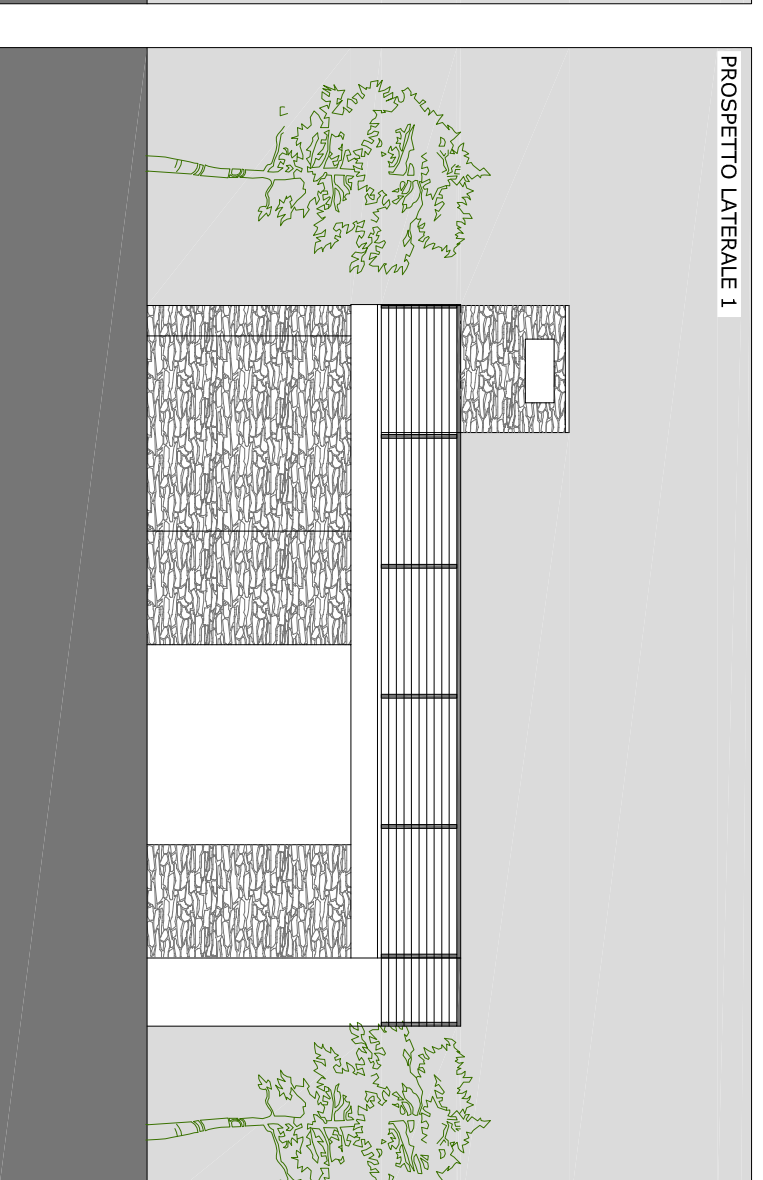

brf

STUDIO
ASSOCIATO

di Arch. Bertolinelli Roberto e Arch. Bertolinelli Roberto
ARCHITETTURA, URBANISTICA E DESIGN

Via S. Giulia n. 22 PADENGHE SUL GARDA (BS)
tel: 030-9907242 fax: 030-9900856 e-mail: studio_bertolinelli@libero.it

GEOM. VENUTA MICHELANTONIO

Via Verona n. 2a SIRMIONE (BS) tel. 349/2128504
e-mail: geometraventuta@live.it

**P 18-16
12**

PROGETTO
PIANO ATTUATIVO "EX PUNTO VERDE", VIA PRAIS
PADENGHE SUL GARDA (BS)

DISEGNATORE	B.S.	2^^a VARIANTE	
1^^a VARIANTE		DATA	
DATA		N.	
DATA		N.	
DATA		N.	

DATA 05/10/18 OGGETTO
SCALA 1/100 TIPOLOGIA 2 NUOVE COSTRUZIONI

PROGETTISTI:
DOTT. ARCH. BERTOLINELLI FLORENZO E.C.O.STARS S.R.L.
GEOM. VENUTA MICHELANTONIO