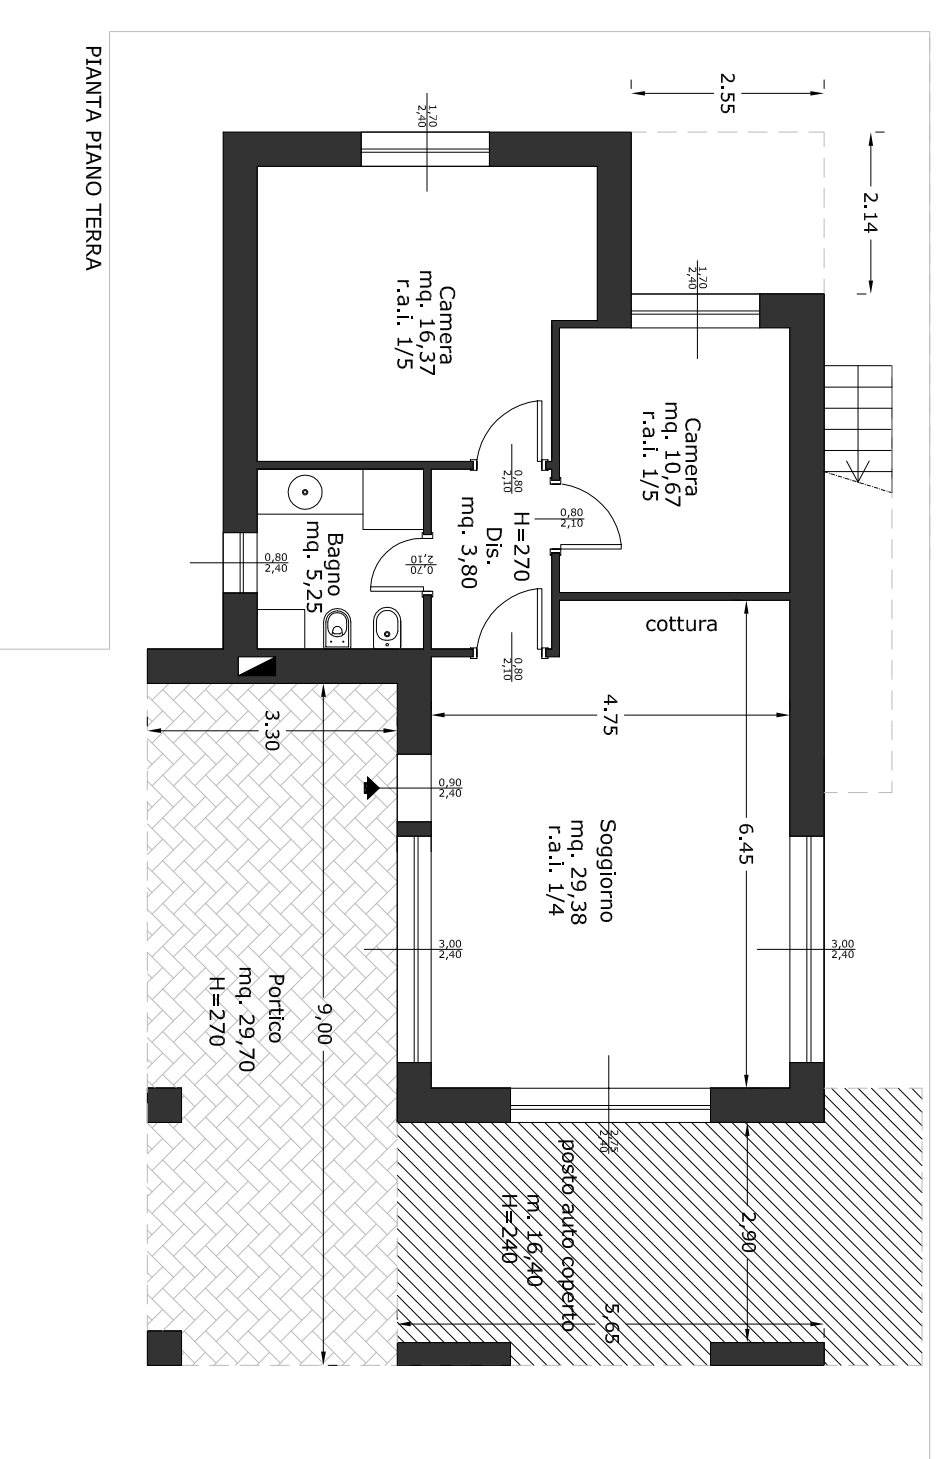

brf

STUDIO
ASSOCIATO

di Arch. Bertolinelli Roberto e Arch. Bertolinelli Roberto
ARCHITETTURA, URBANISTICA E DESIGN

Via S. Giulia n. 22 PADENGHE SUL GARDA (BS)
tel: 030-9907242 fax: 030-9900856 e-mail: studio_bertolinelli@libero.it

GEOM. VENUTA MICHELANTONIO

Via Verona n. 2a SIRMIONE (BS) tel. 349/2128504
e-mail: geometraventuta@live.it

**P 18-16
12**

PROGETTO
PIANO ATTUATIVO "EX PUNTO VERDE", VIA PRAIS
PADENGHE SUL GARDA (BS)

DISEGNATORE	B.S.	2^^a VARIANTE	
1^^a VARIANTE		DATA	
DATA		N.	
DATA		N.	
DATA		N.	

DATA 05/10/18 OGGETTO
SCALA 1/100 TIPOLOGIA 2 NUOVE COSTRUZIONI

PROGETTISTI:
DOTT. ARCH. BERTOLINELLI FLORENZO E.C.O.STARS S.R.L.
GEOM. VENUTA MICHELANTONIO

PROSPETTO ANTERIORE