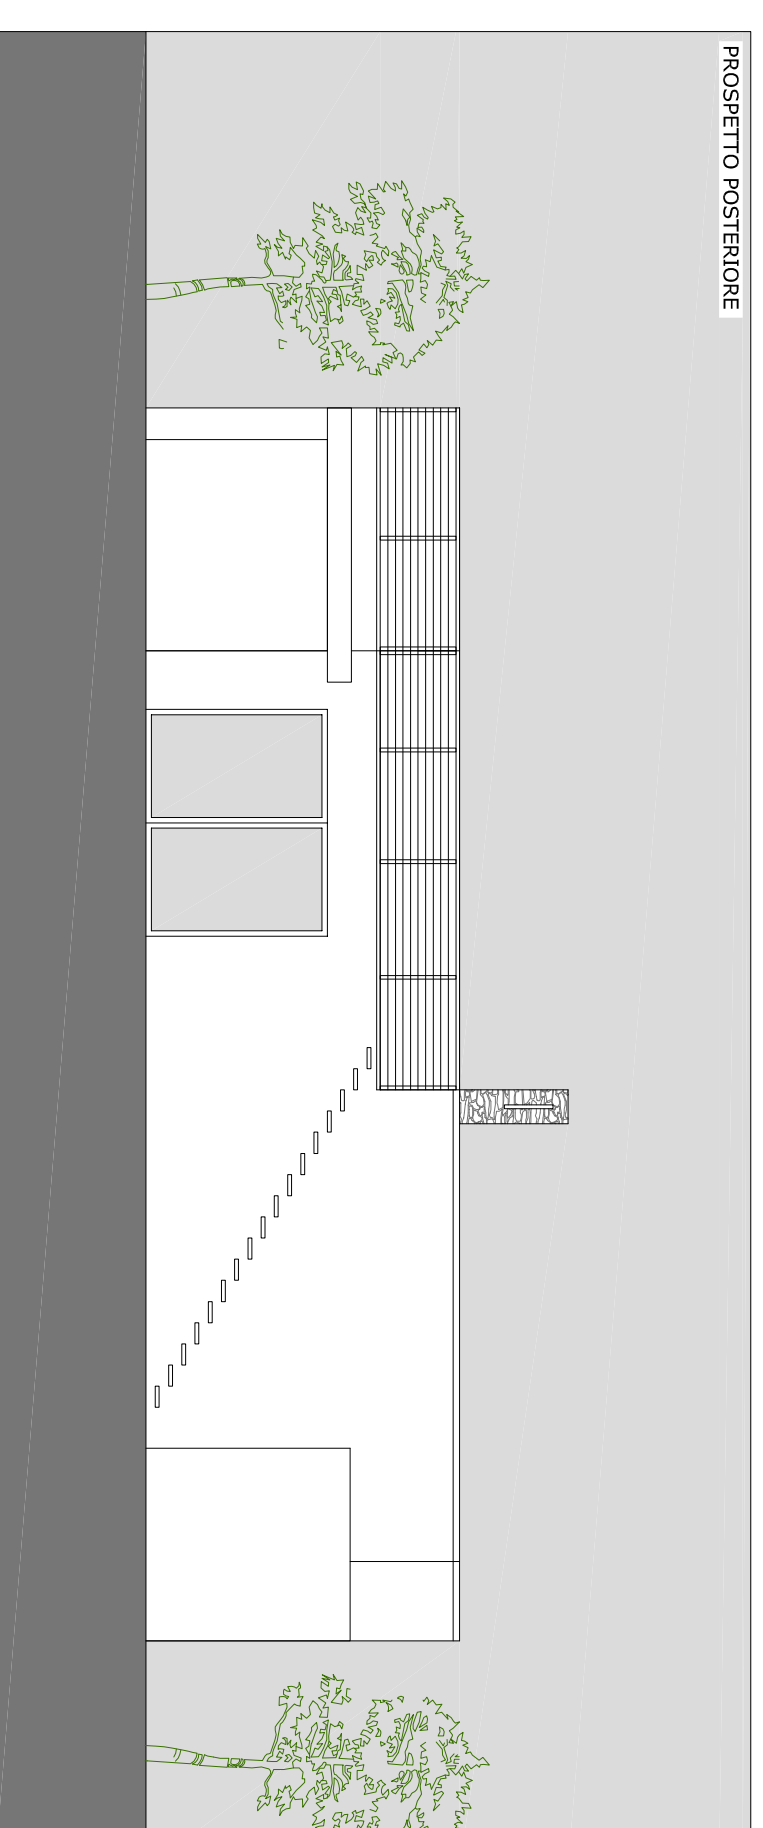

PROSPETTO LATERALE 2

PROSPETTO POSTERIORE