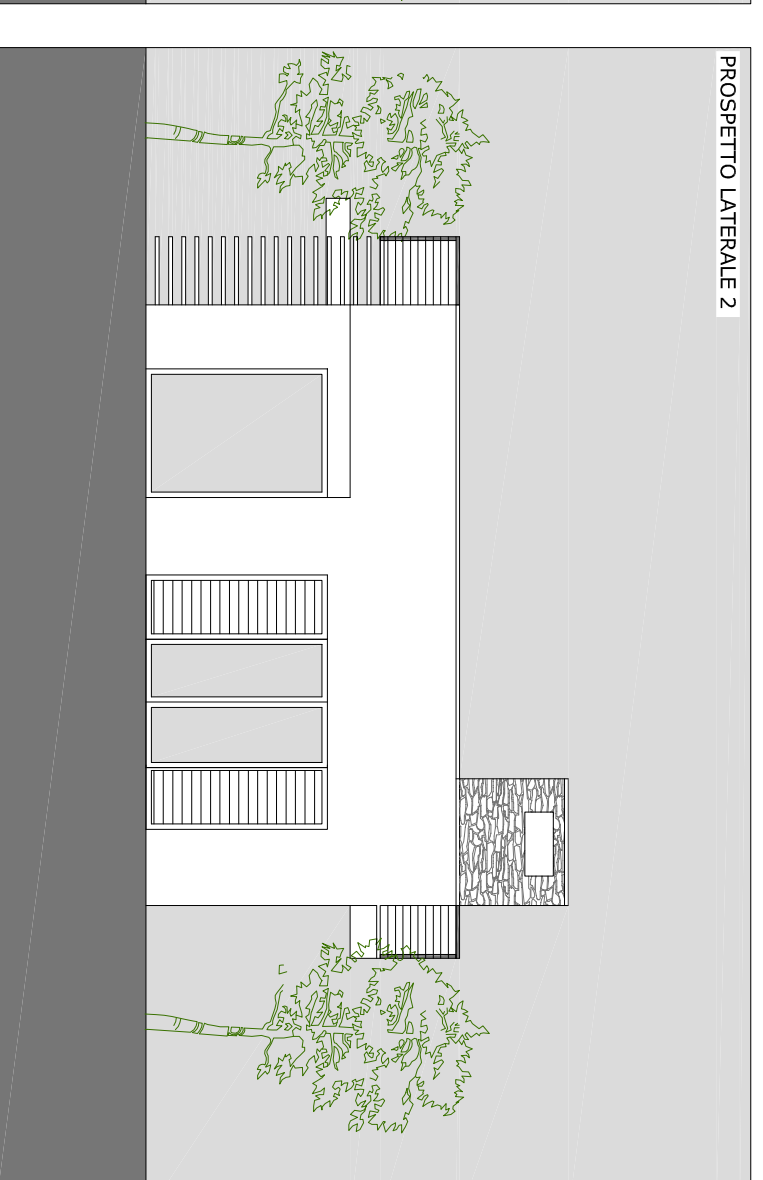

brf

STUDIO
ASSOCIATO

di Arch. Bertolinelli Roberto e Arch. Bertolinelli Roberto
ARCHITETTURA, URBANISTICA E DESIGN

Via S. Giulia n. 22 PADENGHE SUL GARDA (BS)
tel: 030-9907242 fax: 030-9900856 e-mail: studio_bertolinelli@libero.it

GEOM. VENUTA MICHELANTONIO

Via Verona n. 2a SIRMIONE (BS) tel. 349/2128504
e-mail: geometraventuta@live.it

**P 18-16
12**

PROGETTO
PIANO ATTUATIVO "EX PUNTO VERDE", VIA PRAIS
PADENGHE SUL GARDA (BS)

DISEGNATORE	B.S.	2^^a VARIANTE	
1^^a VARIANTE		DATA	
DATA		N.	
DATA		N.	
DATA		N.	

DATA 05/10/18 OGGETTO
SCALA 1/100 TIPOLOGIA 2 NUOVE COSTRUZIONI

PROGETTISTI:
DOTT. ARCH. BERTOLINELLI FLORENZO E.C.O.STARS S.R.L.
GEOM. VENUTA MICHELANTONIO