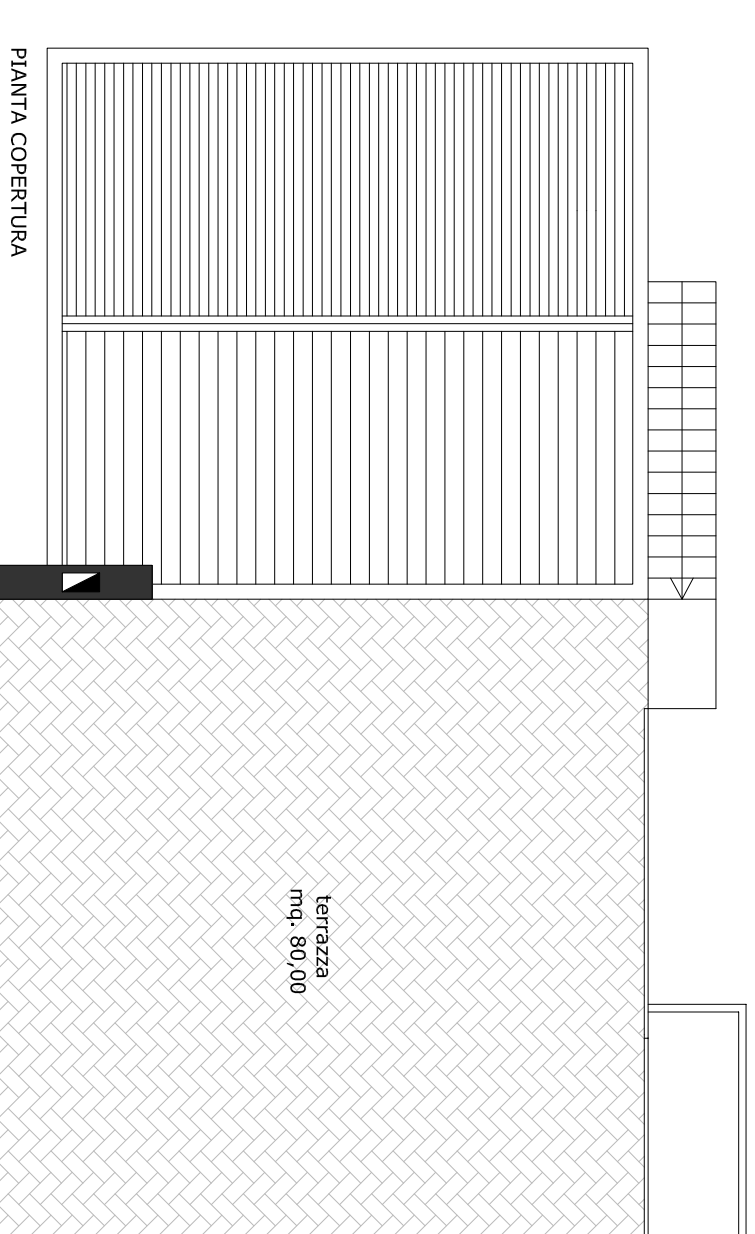

brf

STUDIO
ASSOCIATO

di Arch. Bertolinelli Roberto e Arch. Bertolinelli Roberto
ARCHITETTURA, URBANISTICA E DESIGN

Via S. Giulia n. 22 PADENGHE SUL GARDA (BS)
tel: 030-9907242 fax: 030-9900856 e-mail: studio_bertolinelli@libero.it

GEOM. VENUTA MICHELANTONIO

Via Verona n. 2a SIRMIONE (BS) tel. 349/2128504
e-mail: geometraventuta@live.it

**P 18-16
12**

PROGETTO
PIANO ATTUATIVO "EX PUNTO VERDE", VIA PRAIS
PADENGHE SUL GARDA (BS)

DISEGNATORE	B.S.	2^^a VARIANTE	
1^^a VARIANTE		DATA	
DATA		N.	
DATA		N.	
DATA		N.	

DATA 05/10/18 OGGETTO
SCALA 1/100 TIPOLOGIA 2 NUOVE COSTRUZIONI

PROGETTISTI:
DOTT. ARCH. BERTOLINELLI FLORENZO E.C.O.STARS S.R.L.
GEOM. VENUTA MICHELANTONIO

PROSPETTO ANTERIORE